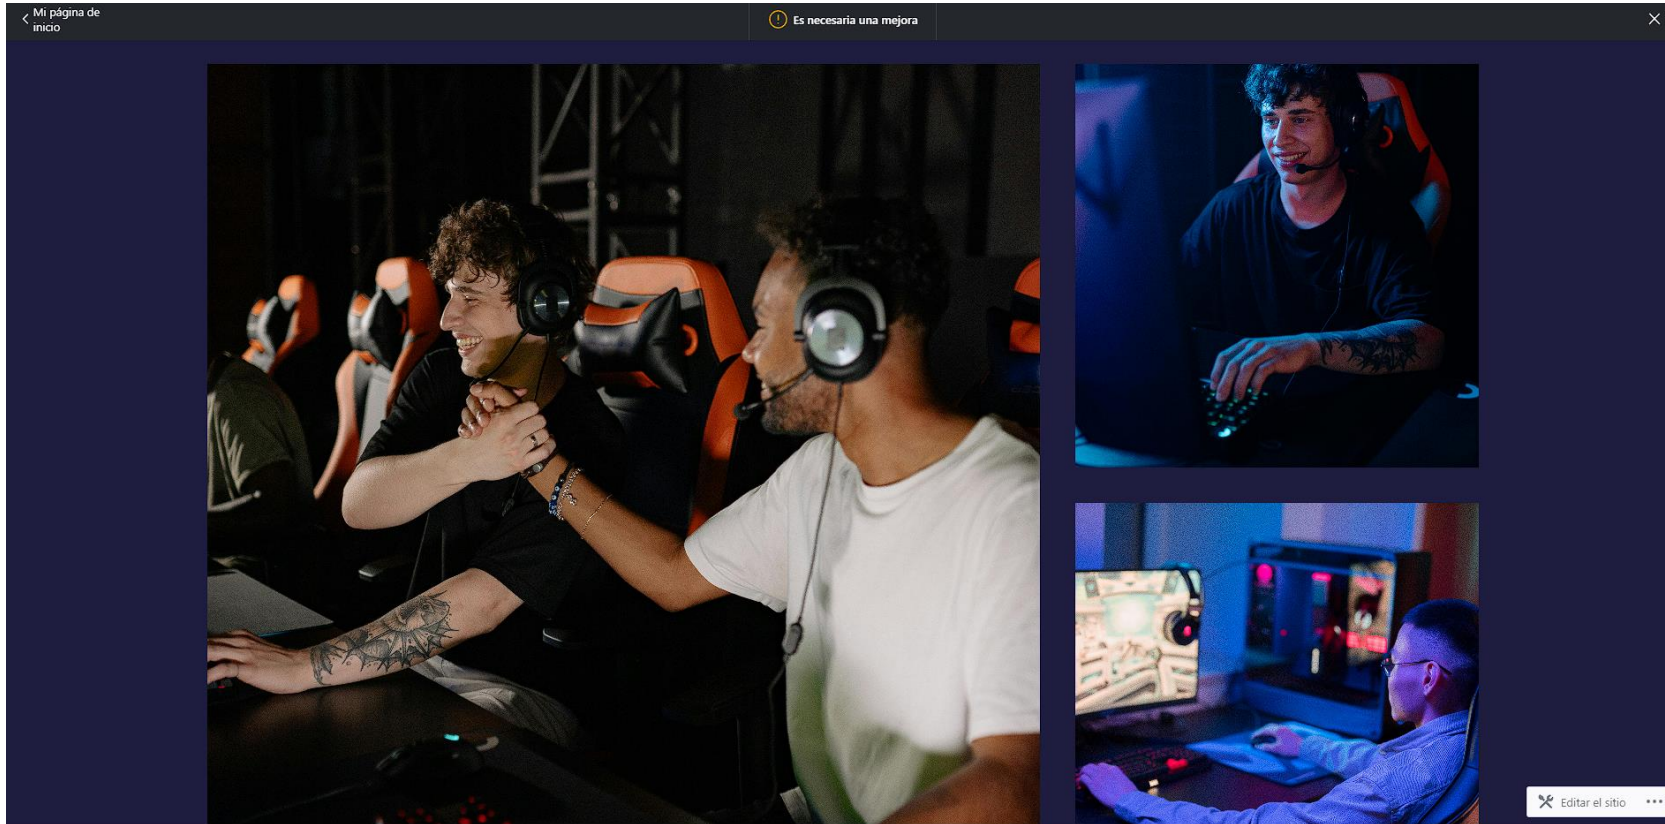

PANTALLA DE PRODUCTOS